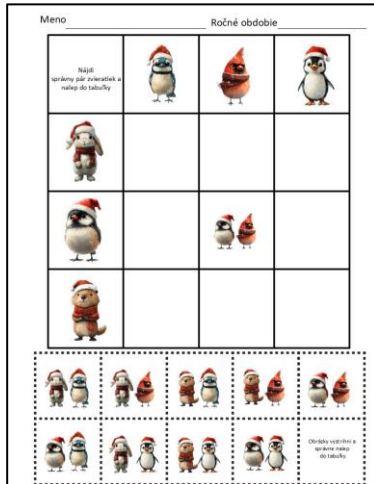

Zvieratká vo vianočnej nálade

Nájdí správny pár zvieratiek a nalep do tabuľky

Ďakujem za nákup!
Súbor je k osobnému použitiu.
Súbor sa nesmie zdieľať a kopírovať.

Galéria tvorby

Credit for clip art

Naša skupina [TU](#)

				
				<p>Obrázky vystrihni a správne nalep do tabuľky</p>

<p>Nájdí správny pár zvieratiek a nalep do tabuľky</p>			
			
			
			

				
				<p>Obrázky vystrihni a správne nalep do tabuľky</p>

<p>Nájdí správny pár zvieratiek a nalep do tabuľky</p>			
			
			
			

				
				<p>Obrázky vystrihni a správne nalep do tabuľky</p>

<p>Nájdí správny pár zvieratiek a nalep do tabuľky</p>			
			
			
			

				
				<p>Obrázky vystrihni a správne nalep do tabuľky</p>