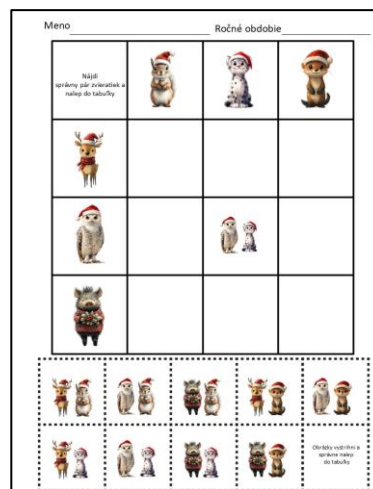

Zvieratká vo vianočnej nálade

Nájdí správny pár zvieratiek a nalep do tabuľky

Ďakujem za nákup!
Súbor je k osobnému použitiu.
Súbor sa nesmie zdieľať a kopírovať.

Galéria tvorby

Credit for clip art

Naša skupina [TU](#)

				
				<p>Obrázky vystrihni a správne nalep do tabuľky</p>

<p>Nájdí správny pár zvieratiek a nalep do tabuľky</p>			
			
			
			

				
				<p>Obrázky vystrihni a správne nalep do tabuľky</p>

<p>Nájdí správny pár zvieratiek a nalep do tabuľky</p>			
			
			
			

				
				<p>Obrázky vystrihni a správne nalep do tabuľky</p>

<p>Nájdí správny pár zvieratiek a nalep do tabuľky</p>			
			
			
			

				
				<p>Obrázky vystrihni a správne nalep do tabuľky</p>