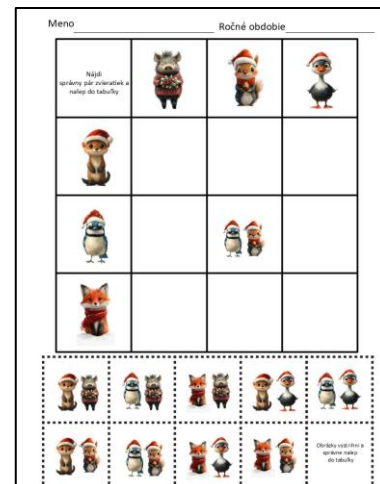

Zvieratká vo vianočnej nálade

Nájdí správny pár zvieratiek a nalep do tabuľky

Ďakujem za nákup!
Súbor je k osobnému použitiu.
Súbor sa nesmie zdieľať a kopírovať.

Galéria tvorby

Credit for clip art

Naša skupina [TU](#)

				
				<p>Obrázky vystrihni a správne nalep do tabuľky</p>

<p>Nájdí správny pár zvieratiek a nalep do tabuľky</p>			
			
			
			

				
				<p>Obrázky vystrihni a správne nalep do tabuľky</p>

<p>Nájdí správny pár zvieratiek a nalep do tabuľky</p>			
			
			
			

				
				<p>Obrázky vystrihni a správne nalep do tabuľky</p>

<p>Nájdí správny pár zvieratiek a nalep do tabuľky</p>			
			
			
			

				
				<p>Obrázky vystrihni a správne nalep do tabuľky</p>