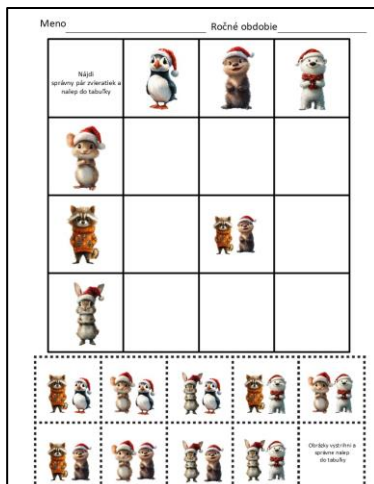

Zvieratká vo vianočnej nálade

Nájdí správny pár zvieratiek a nalep do tabuľky

Ďakujem za nákup!
Súbor je k osobnému použitiu.
Súbor sa nesmie zdieľať a kopírovať.

Galéria tvorby

Credit for clip art

Naša skupina [TU](#)

				
				<p>Obrázky vystrihni a správne nalep do tabuľky</p>

<p>Nájdí správny pár zvieratiek a nalep do tabuľky</p>			
			
			
			

				
				<p>Obrázky vystrihni a správne nalep do tabuľky</p>

<p>Nájdí správny pár zvieratiek a nalep do tabuľky</p>			
			
			
			

				
				<p>Obrázky vystrihni a správne nalep do tabuľky</p>

<p>Nájdí správny pár zvieratiek a nalep do tabuľky</p>			
			
			
			

				
				<p>Obrázky vystrihni a správne nalep do tabuľky</p>