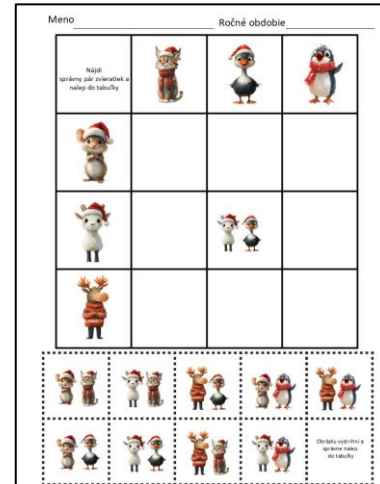

Zvieratká vo vianočnej nálade

Nájdí správny pár zvieratiek a nalep do tabuľky

Ďakujem za nákup!
Súbor je k osobnému použitiu.
Súbor sa nesmie zdieľať a kopírovať.

Galéria tvorby

Credit for clip art

Naša skupina [TU](#)

				
				<p>Obrázky vystrihni a správne nalep do tabuľky</p>

<p>Nájdí správny pár zvieratiek a nalep do tabuľky</p>			
			
			
			

				
				<p>Obrázky vystrihni a správne nalep do tabuľky</p>

<p>Nájdí správny pár zvieratiek a nalep do tabuľky</p>			
			
			
			

				
				<p>Obrázky vystrihni a správne nalep do tabuľky</p>

<p>Nájdí správny pár zvieratiek a nalep do tabuľky</p>			
			
			
			

				
				<p>Obrázky vystrihni a správne nalep do tabuľky</p>